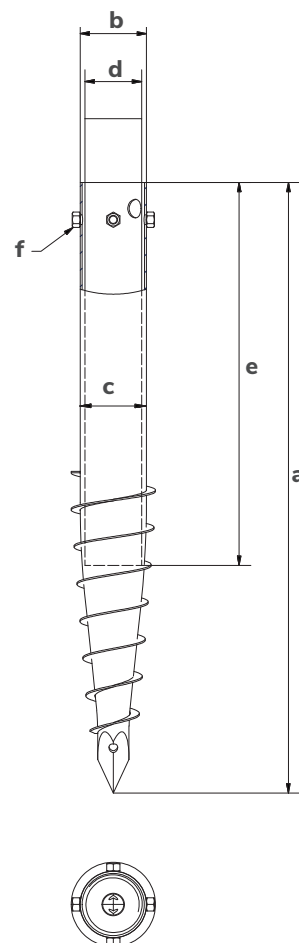

KSF G89x800-4xM12	KSF G89x1000-4xM12	KSF G 89x1300-4xM12
<b>Longueur nominale (mm)</b>		
800	1000	1300
<b>Diamètre du tube (mm)</b>		
88,9	88,9	88,9
<b>Epaisseur tube (mm)</b>		
2,6	2,6	2,6
<b>Poids (kg)</b>		
4,5	6,1	7,3
<b>Numéro d'article</b>		
24205	24206	24207

## Caractéristiques / propriétés

- Revêtement: galvanisation à chaud selon DIN EN ISO 1461
- Spirale soudée en continu
- Écrou : DIN EN ISO 4032-8

## Accessoires / matériel

**Barre de vissage longue**  
2,40 kg  
Art.-Nr. 24805

**Granulés spéciaux**  
0,50 kg  
Art.-Nr. 21823

**Granulés spéciaux**  
1,50 kg  
Art.-Nr. 21824

**Adaptateur à visser :**  
Z1 Rehausse-A89-4  
Art.-Nr. 21889

## Données techniques

	KSF G 89x800-4xM12	KSF G 89x1000-4xM12	KSF G 89x1300-4xM12
<b>a</b> Longueur (mm)	820	1070	1270
<b>b</b> Diamètre extérieur de la tige (mm)	88,9	88,9	88,9
<b>c</b> Diamètre intérieur (mm)	83,7	83,7	83,7
<b>d</b> Diamètre d'ajustement (mm)	76   40x60   60   48	76   40x60   60   48	76   40x60   60   48
<b>e</b> Profondeur d'ajustement (mm)	520   570   600   640	780   830   855   900	970   1020   1055   1090
<b>f</b> Filetage	4 x M12	4 x M12	4 x M12