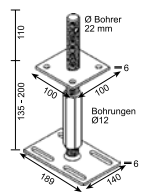

Technische Daten

	KSF F 76x1600-R	KSF F 76x1300-R	KSF F 76x1000-R	KSF F 76x800-R
a	Länge (mm) (±25 mm)			
	1575	1275	1045	815
b	Außendurchmesser Schaft (mm)			
	76,10	76,10	76,10	76,10
c	Innendurchmesser (mm)			
	68,90	70,90	70,90	70,90
d	Durchmesser Lochbohrung (mm)			
	6 x Ø 11	6 x Ø 11	6 x Ø 11	6 x Ø 11
e	Lochkreisdurchmesser (mm)			
	116	116	116	116
f	Länge Flansch (mm)			
	189	189	189	189
g	Stärke Flansch (mm)			
	5	5	5	5
h	Breite Flansch (mm)			
	140	140	140	140
i	Bohrungsraster Langloch (mm)			
	100	100	100	100
j	Länge Langloch (mm)			
	49	49	49	49
k	Durchmesser Langloch (mm)			
	11	11	11	11

Online-Service

KSF F 76x1600-R	KSF F 76x1300-R	KSF F 76x1000-R	KSF F 76x800-R

Webkey

F2547811D

F2547711D

F2547611D

F2547511D

Pfostenträger:

M24-R

Technische Änderungen vorbehalten!

Krinner Schraubfundamente GmbH | Passauer Straße 55 | D-94342 Straßkirchen
Phone: +49 9424 9401-80 | E-Mail: service@krinner.com | www.krinner.com