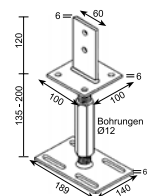

Technische Daten

	KSF F 76x1600-R	KSF F 76x1300-R	KSF F 76x1000-R	KSF F 76x800-R
a	Länge (mm) (±25 mm)			
	1575	1275	1045	815
b	Außendurchmesser Schaft (mm)			
	76,10	76,10	76,10	76,10
c	Innendurchmesser (mm)			
	68,90	70,90	70,90	70,90
d	Durchmesser Lochbohrung (mm)			
	6 x Ø 11	6 x Ø 11	6 x Ø 11	6 x Ø 11
e	Lochkreisdurchmesser (mm)			
	116	116	116	116
f	Länge Flansch (mm)			
	189	189	189	189
g	Stärke Flansch (mm)			
	5	5	5	5
h	Breite Flansch (mm)			
	140	140	140	140
i	Bohrungsraster Langloch (mm)			
	100	100	100	100
j	Länge Langloch (mm)			
	49	49	49	49
k	Durchmesser Langloch (mm)			
	11	11	11	11

Online-Service

KSF F 76x1600-R	KSF F 76x1300-R	KSF F 76x1000-R	KSF F 76x800-R

Webkey

F2547811D

F2547711D

F2547611D

F2547511D

Pfostenträger:

Schwert-R

Technische Änderungen vorbehalten!

Krinner Schraubfundamente GmbH | Passauer Straße 55 | D-94342 Straßkirchen
Phone: +49 9424 9401-80 | E-Mail: service@krinner.com | www.krinner.com