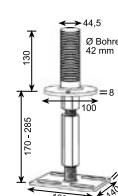

Technische Daten

	KSF F 76x1600-R	KSF F 76x1300-R	KSF F 76x1000-R	KSF F 76x800-R
a	Länge (mm) (±25 mm)			
	1575	1275	1045	815
b	Außendurchmesser Schaft (mm)			
	76,10	76,10	76,10	76,10
c	Innendurchmesser (mm)			
	68,90	70,90	70,90	70,90
d	Durchmesser Lochbohrung (mm)			
	6 x Ø 11	6 x Ø 11	6 x Ø 11	6 x Ø 11
e	Lochkreisdurchmesser (mm)			
	116	116	116	116
f	Länge Flansch (mm)			
	189	189	189	189
g	Stärke Flansch (mm)			
	5	5	5	5
h	Breite Flansch (mm)			
	140	140	140	140
i	Bohrungsraster Langloch (mm)			
	100	100	100	100
j	Länge Langloch (mm)			
	49	49	49	49
k	Durchmesser Langloch (mm)			
	11	11	11	11

Online-Service

KSF F 76x1600-R	KSF F 76x1300-R	KSF F 76x1000-R	KSF F 76x800-R

Webkey

F2547811D

F2547711D

F2547611D

F2547511D

Pfostenträger:

M44-R

Technische Änderungen vorbehalten!

Krinner Schraubfundamente GmbH | Passauer Straße 55 | D-94342 Straßkirchen
Phone: +49 9424 9401-80 | E-Mail: service@krinner.com | www.krinner.com