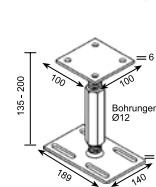

Pfostenträger:

Flach-R