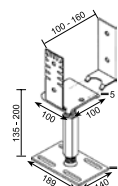

Seitenlaschen-R