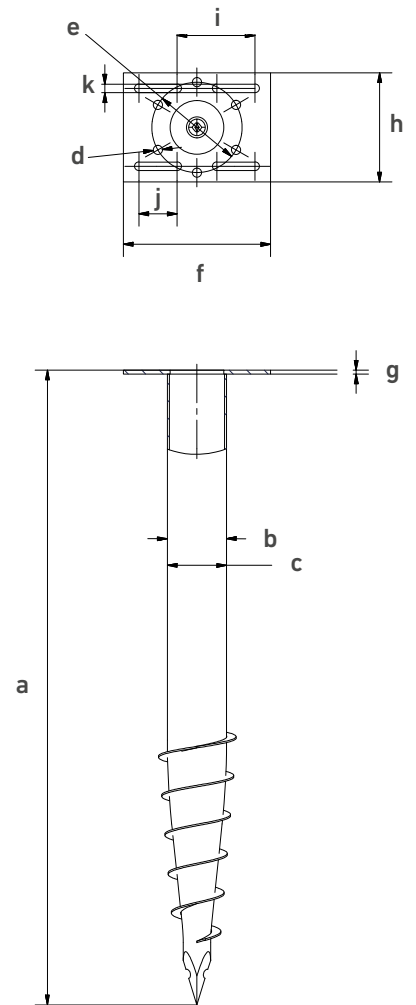

Technisches Datenblatt F-Serie

Basisinfo

KSF F 76x1600-R	KSF F 76x1300-R	KSF F 76x1000-R	KSF F 76x800-R
Nennlänge (mm)			
1600	1300	1000	800
Rohrdurchmesser (mm)			
76,10	76,10	76,10	76,10
Gewicht (kg)			
12,00	7,50	6,00	4,50
Artikelnummer			
25478	25477	25476	25475

Verarbeitung

- Flansch: Blech S355
- Spirale durchgehend verschweißt
- Beschichtung: Feuerverzinkung nach DIN EN ISO 1461

Anwendungsgebiete

Zubehör

Pfostenträger Flach-R
Art.-Nr. 28006

Pfostenträger M24-R
Art.-Nr. 28007

Pfostenträger M44-R
Art.-Nr. 28008

Pfostenträger Schwert-R
Art.-Nr. 28009

Pfostenträger Seitenlaschen-R
Art.-Nr. 28010

Pfostenträger Vario PS 150-R
Art.-Nr. 28019

KSF F 76x1300-R

Technische Änderungen vorbehalten!

Krinner Schraubfundamente GmbH | Passauer Straße 55 | D-94342 Straßkirchen
 Phone: +49 9424 9401-80 | E-Mail: service@krinner.com | www.krinner.com

effizient · betonlos · beständig

Technische Daten

	KSF F 76x1600-R	KSF F 76x1300-R	KSF F 76x1000-R	KSF F 76x800-R
a	Länge (mm) (±25 mm)			
	1575	1275	1045	815
b	Außendurchmesser Schaft (mm)			
	76,10	76,10	76,10	76,10
c	Innendurchmesser (mm)			
	68,90	70,90	70,90	70,90
d	Durchmesser Lochbohrung (mm)			
	6 x Ø 11	6 x Ø 11	6 x Ø 11	6 x Ø 11
e	Lochkreisdurchmesser (mm)			
	116	116	116	116
f	Länge Flansch (mm)			
	189	189	189	189
g	Stärke Flansch (mm)			
	5	5	5	5
h	Breite Flansch (mm)			
	140	140	140	140
i	Bohrungsraster Langloch (mm)			
	100	100	100	100
j	Länge Langloch (mm)			
	49	49	49	49
k	Durchmesser Langloch (mm)			
	11	11	11	11