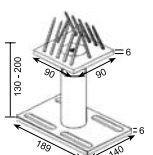

Vario PS 150-R

Technische Änderungen vorbehalten!

Krinner Schraubfundamente GmbH | Passauer Straße 55 | D-94342 Straßkirchen
Phone: +49 9424 9401-80 | E-Mail: service@krinner.com | www.krinner.com